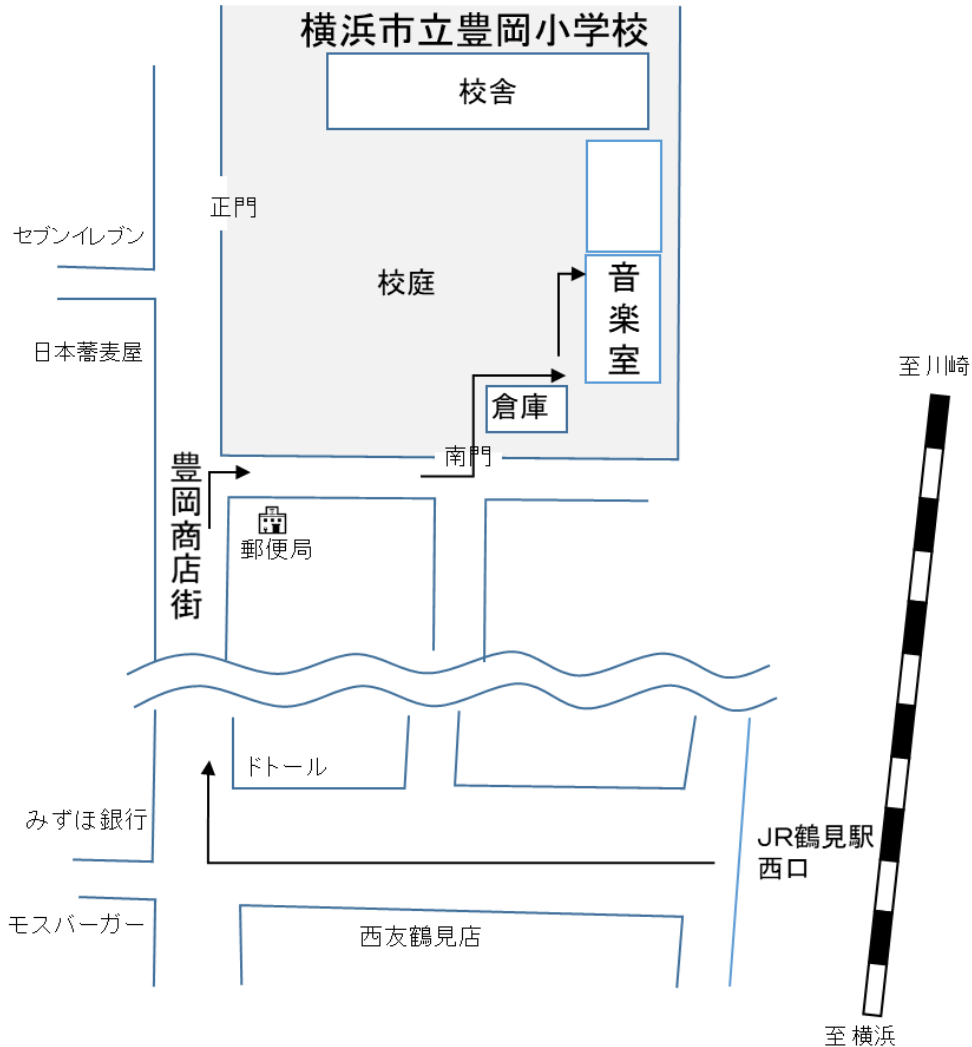

練習会場 「横浜市立豊岡小学校音楽室」のご案内

(横浜市鶴見区豊岡町 27-1 電話：090-2531-7216)

練習場までの順路

- 1、 JR京浜東北線「鶴見駅」西口下車（京浜急行鶴見駅利用の方は、一旦JR西口に移動）
- 2、 駅を出て、豊岡商店街を右手に約5分程度歩きます。
- 3、 商店街沿いにある正門は閉鎖されていますので、手前郵便局を右折し、南門から入ってください。
- 4、 南門から見て右手に体育館が見えます。その下1階が練習会場の音楽室となっています。